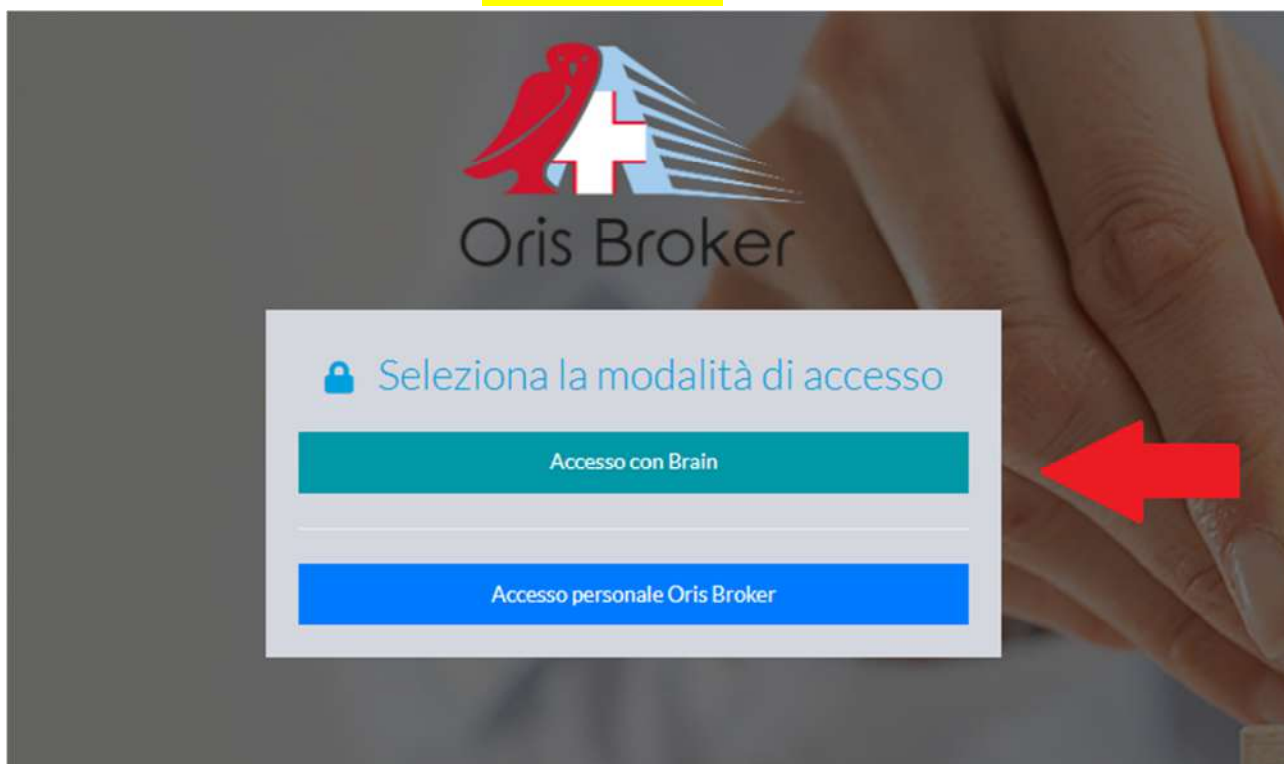

## TUTORIAL PER RINNOVO POLIZZE

- 1) ACCEDERE A BRAIN CON LE CREDENZIALI PERSONALI
- 2) ACCEDERE **IN UN'ALTRA FINESTRA** A QUESTO LINK: <https://areariservata.orisbroker.it/login>
- 3) CLICCARE SU "ACCESSO CON BRAIN" MANTENENDO APERTA LA FINESTRA DI BRAIN AL PUNTO 1  
**ATTENZIONE: IL LINK FUNZIONA SOLO SE PRIMA È STATO APERTO L'ACCESSO A BRAIN IN UN'ALTRA FINESTRA INTERNET**

- 4) AUTORIZZARE L'ACCESSO

- 5) VERIFICARE LO STATO DELLA PRATICA – SE LA PRATICA E' ULTIMATA APPARE L'IMMAGINE CHE SEGUE E SIGNIFICA CHE L'IMPORTO DEL PREMIO E' IN ARRIVO O CHE AVETE GIA' EFFETTUATO IL PAGAMENTO: