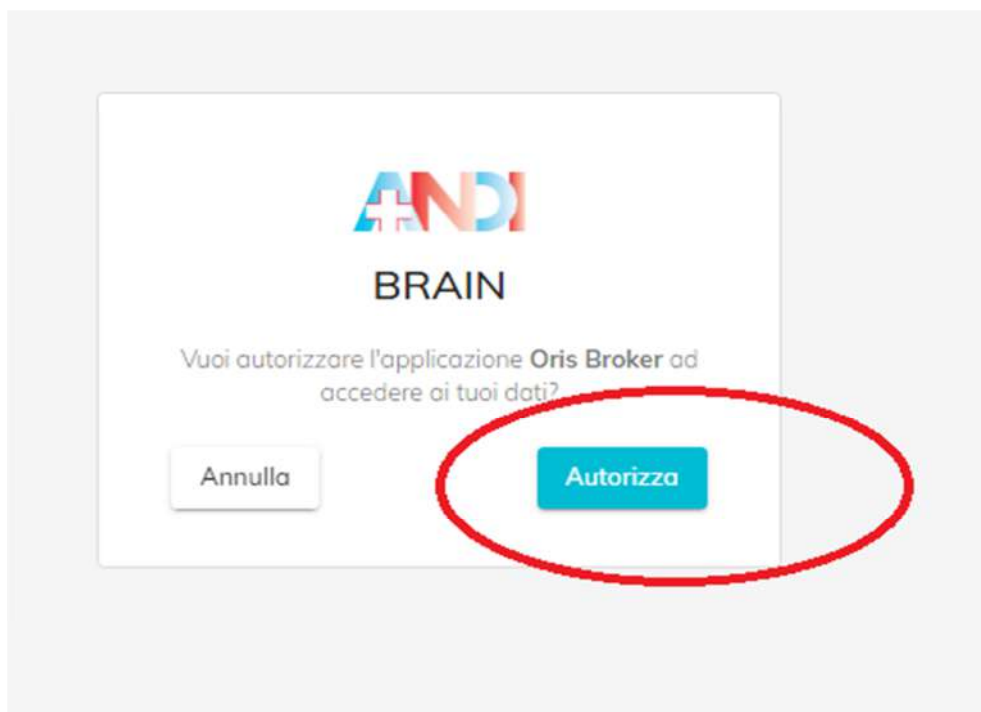

## TUTORIAL PER RINNOVO POLIZZE

- 1) ACCEDERE A BRAIN CON LE CREDENZIALI PERSONALI
- 2) ACCEDERE **IN UN'ALTRA FINESTRA** A QUESTO LINK: <https://areariservata.orisbroker.it/login>
- 3) CLICCARE SU "ACCESSO CON BRAIN" MANTENENDO APERTA LA FINESTRA DI BRAIN AL PUNTO 1  
**ATTENZIONE: IL LINK FUNZIONA SOLO SE PRIMA È STATO APERTO L'ACCESSO A BRAIN IN UN'ALTRA FINESTRA INTERNET**

- 4) AUTORIZZARE L'ACCESSO

- 5) VERIFICARE LO STATO DELLA PRATICA – SE LA PRATICA E' ULTIMATA APPARE L'IMMAGINE CHE SEGUE E SIGNIFICA CHE L'IMPORTO DEL PREMIO E' IN ARRIVO O CHE AVETE GIA' EFFETTUATO IL PAGAMENTO: